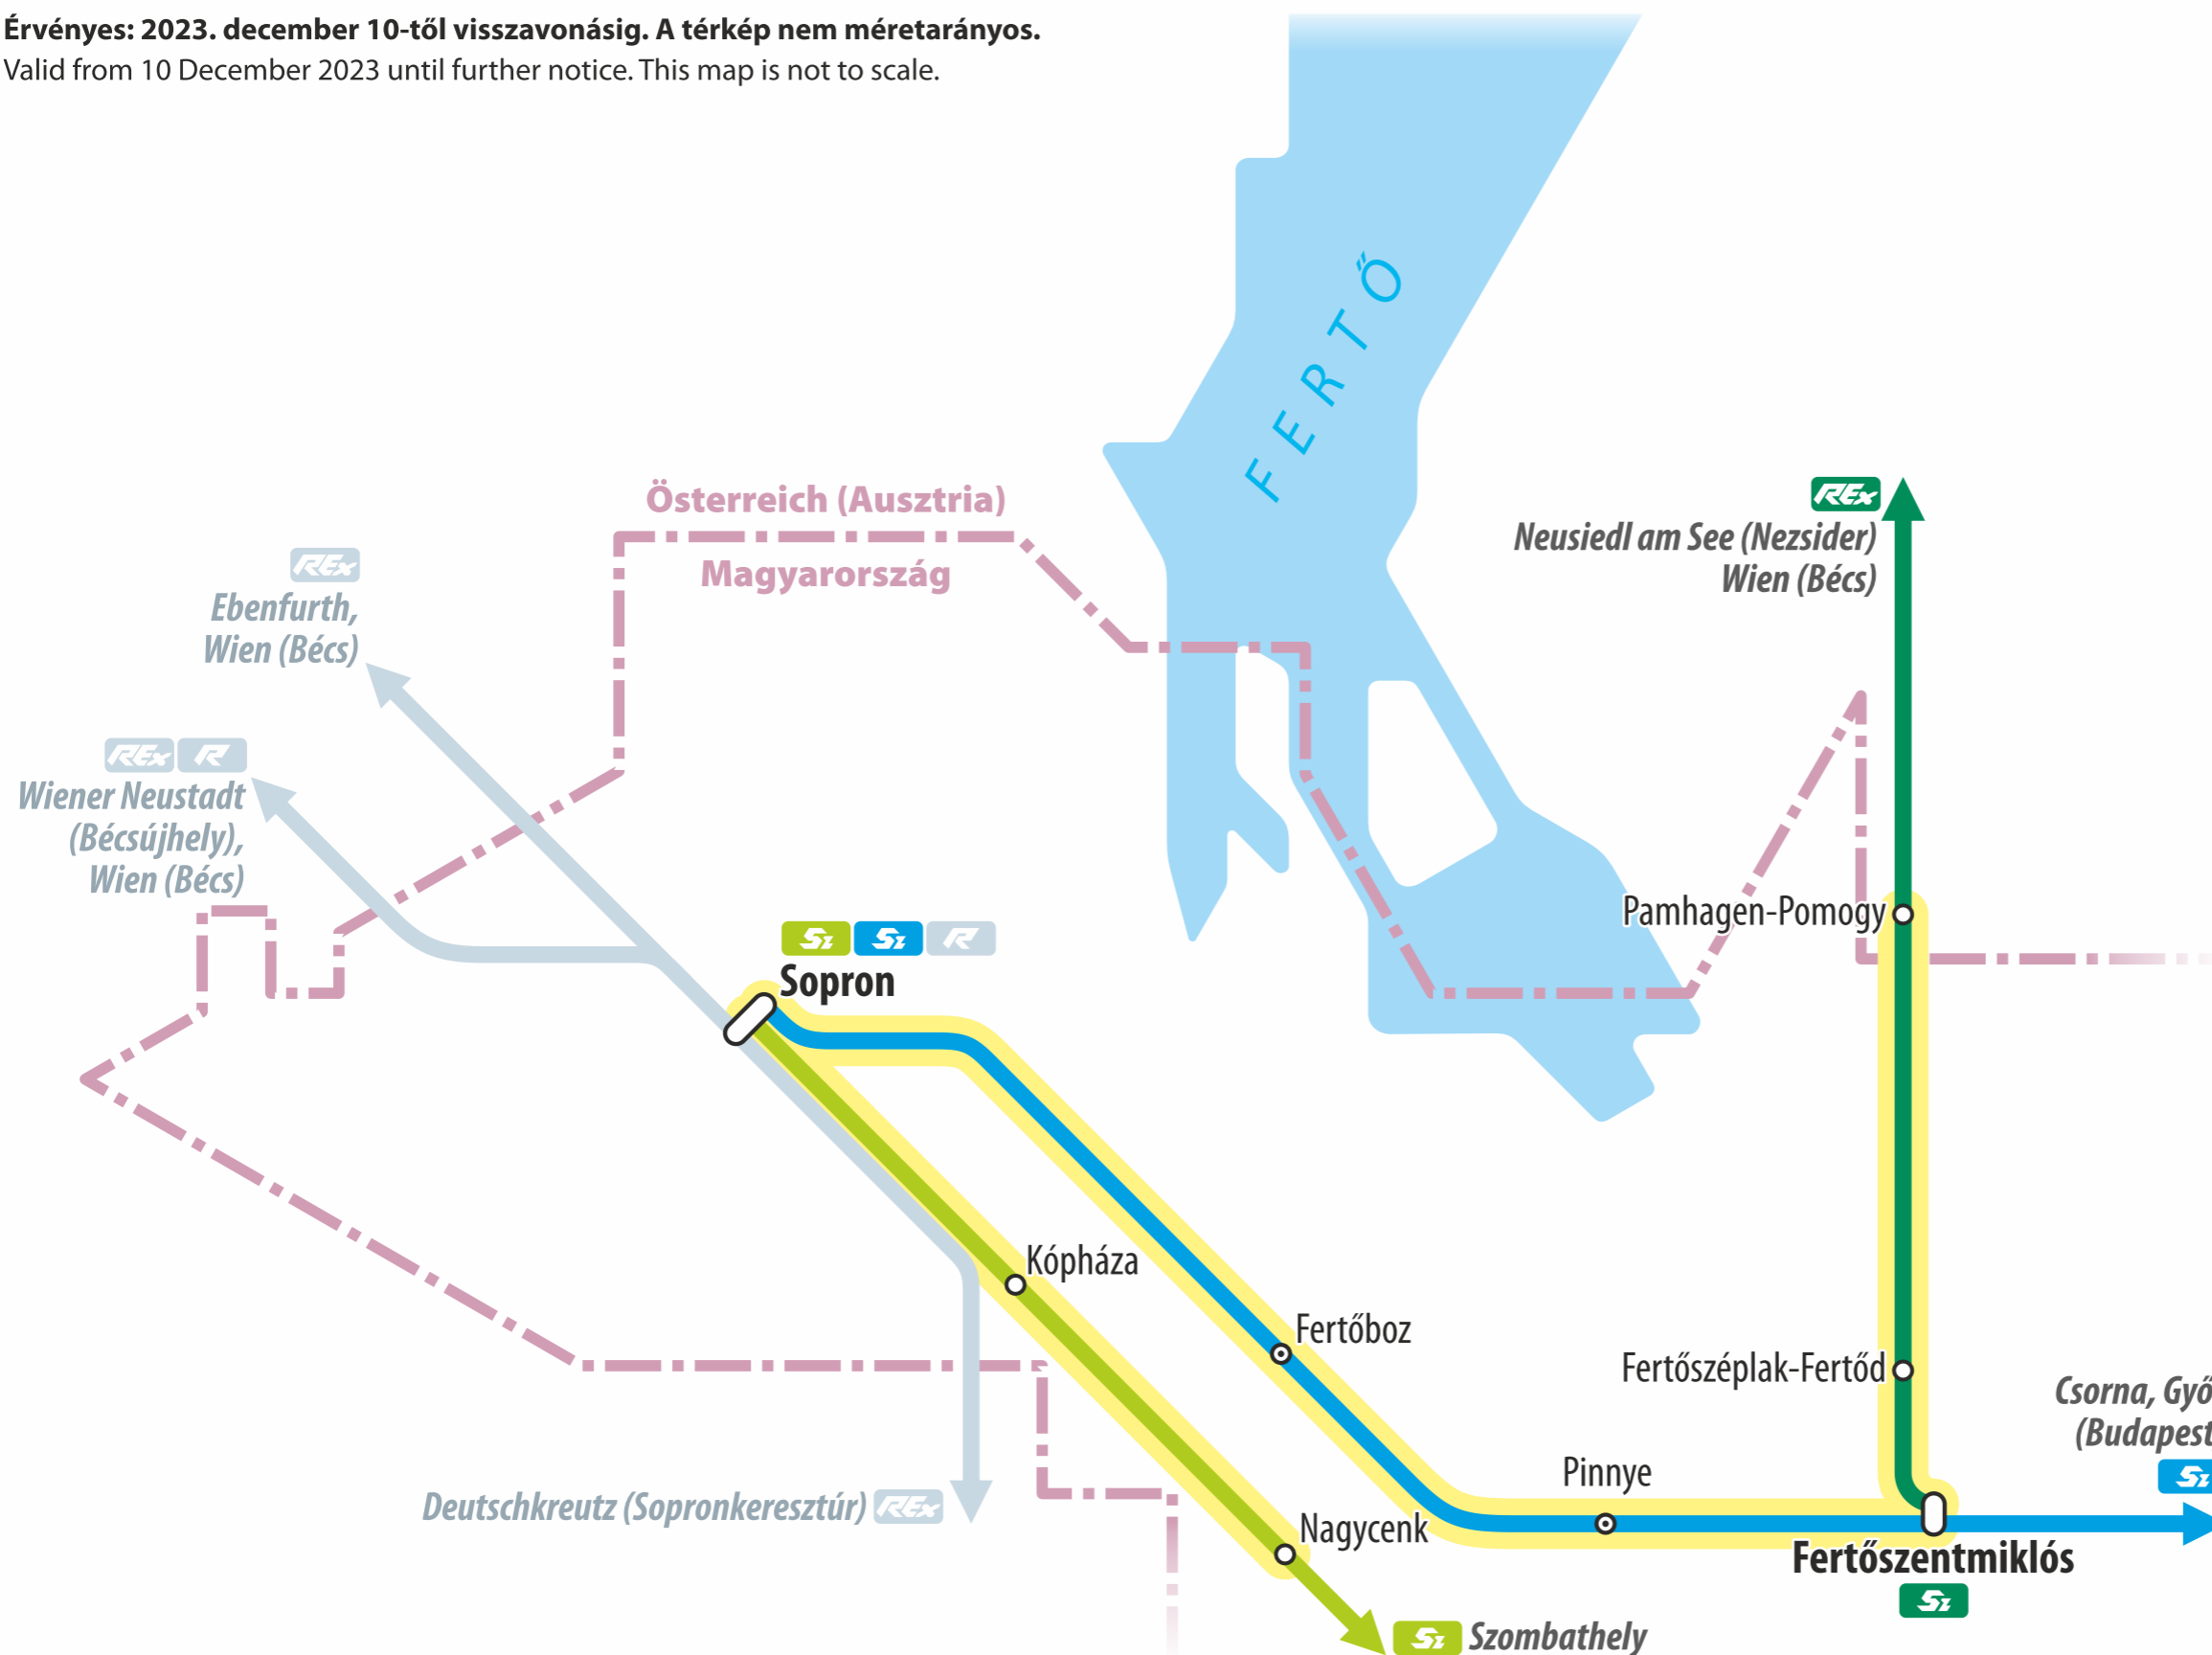

Fertő

Kerékpárszállítás vonaton | Bicycle transportation by train

Érvényes: 2023. december 10-től visszavonásig. A térkép nem méretarányos.

Valid from 10 December 2023 until further notice. This map is not to scale.

Jelmagyarázat és kerékpárférőhely járatonként

Legend and space for bicycles per train

Sz
Személyvonat | Local train
Győr – Sopron
🚲 6 db / pcs

Sz
Személyvonat | Local train
Sopron – Szombathely
🚲 4-6 db / pcs

Sz REx
Személyvonat / RegionalExpress | Local train / RegionalExpress
Fertőszentmiklós – Pamhagen-Pomogy – Neusiedl am See [Nezsider] – Wien [Bécs]
🚲 4-8 db / pcs

Sz
Fertő tavi kerékpárjeggyel elérhető állomás.
Station available with 'Bicycle trip ticket Lake Fertő'.

Sz
Csak a vonatok egy része áll meg.
Certain trains stop only.

© MÁV-START / MUSZ. 2024.01.