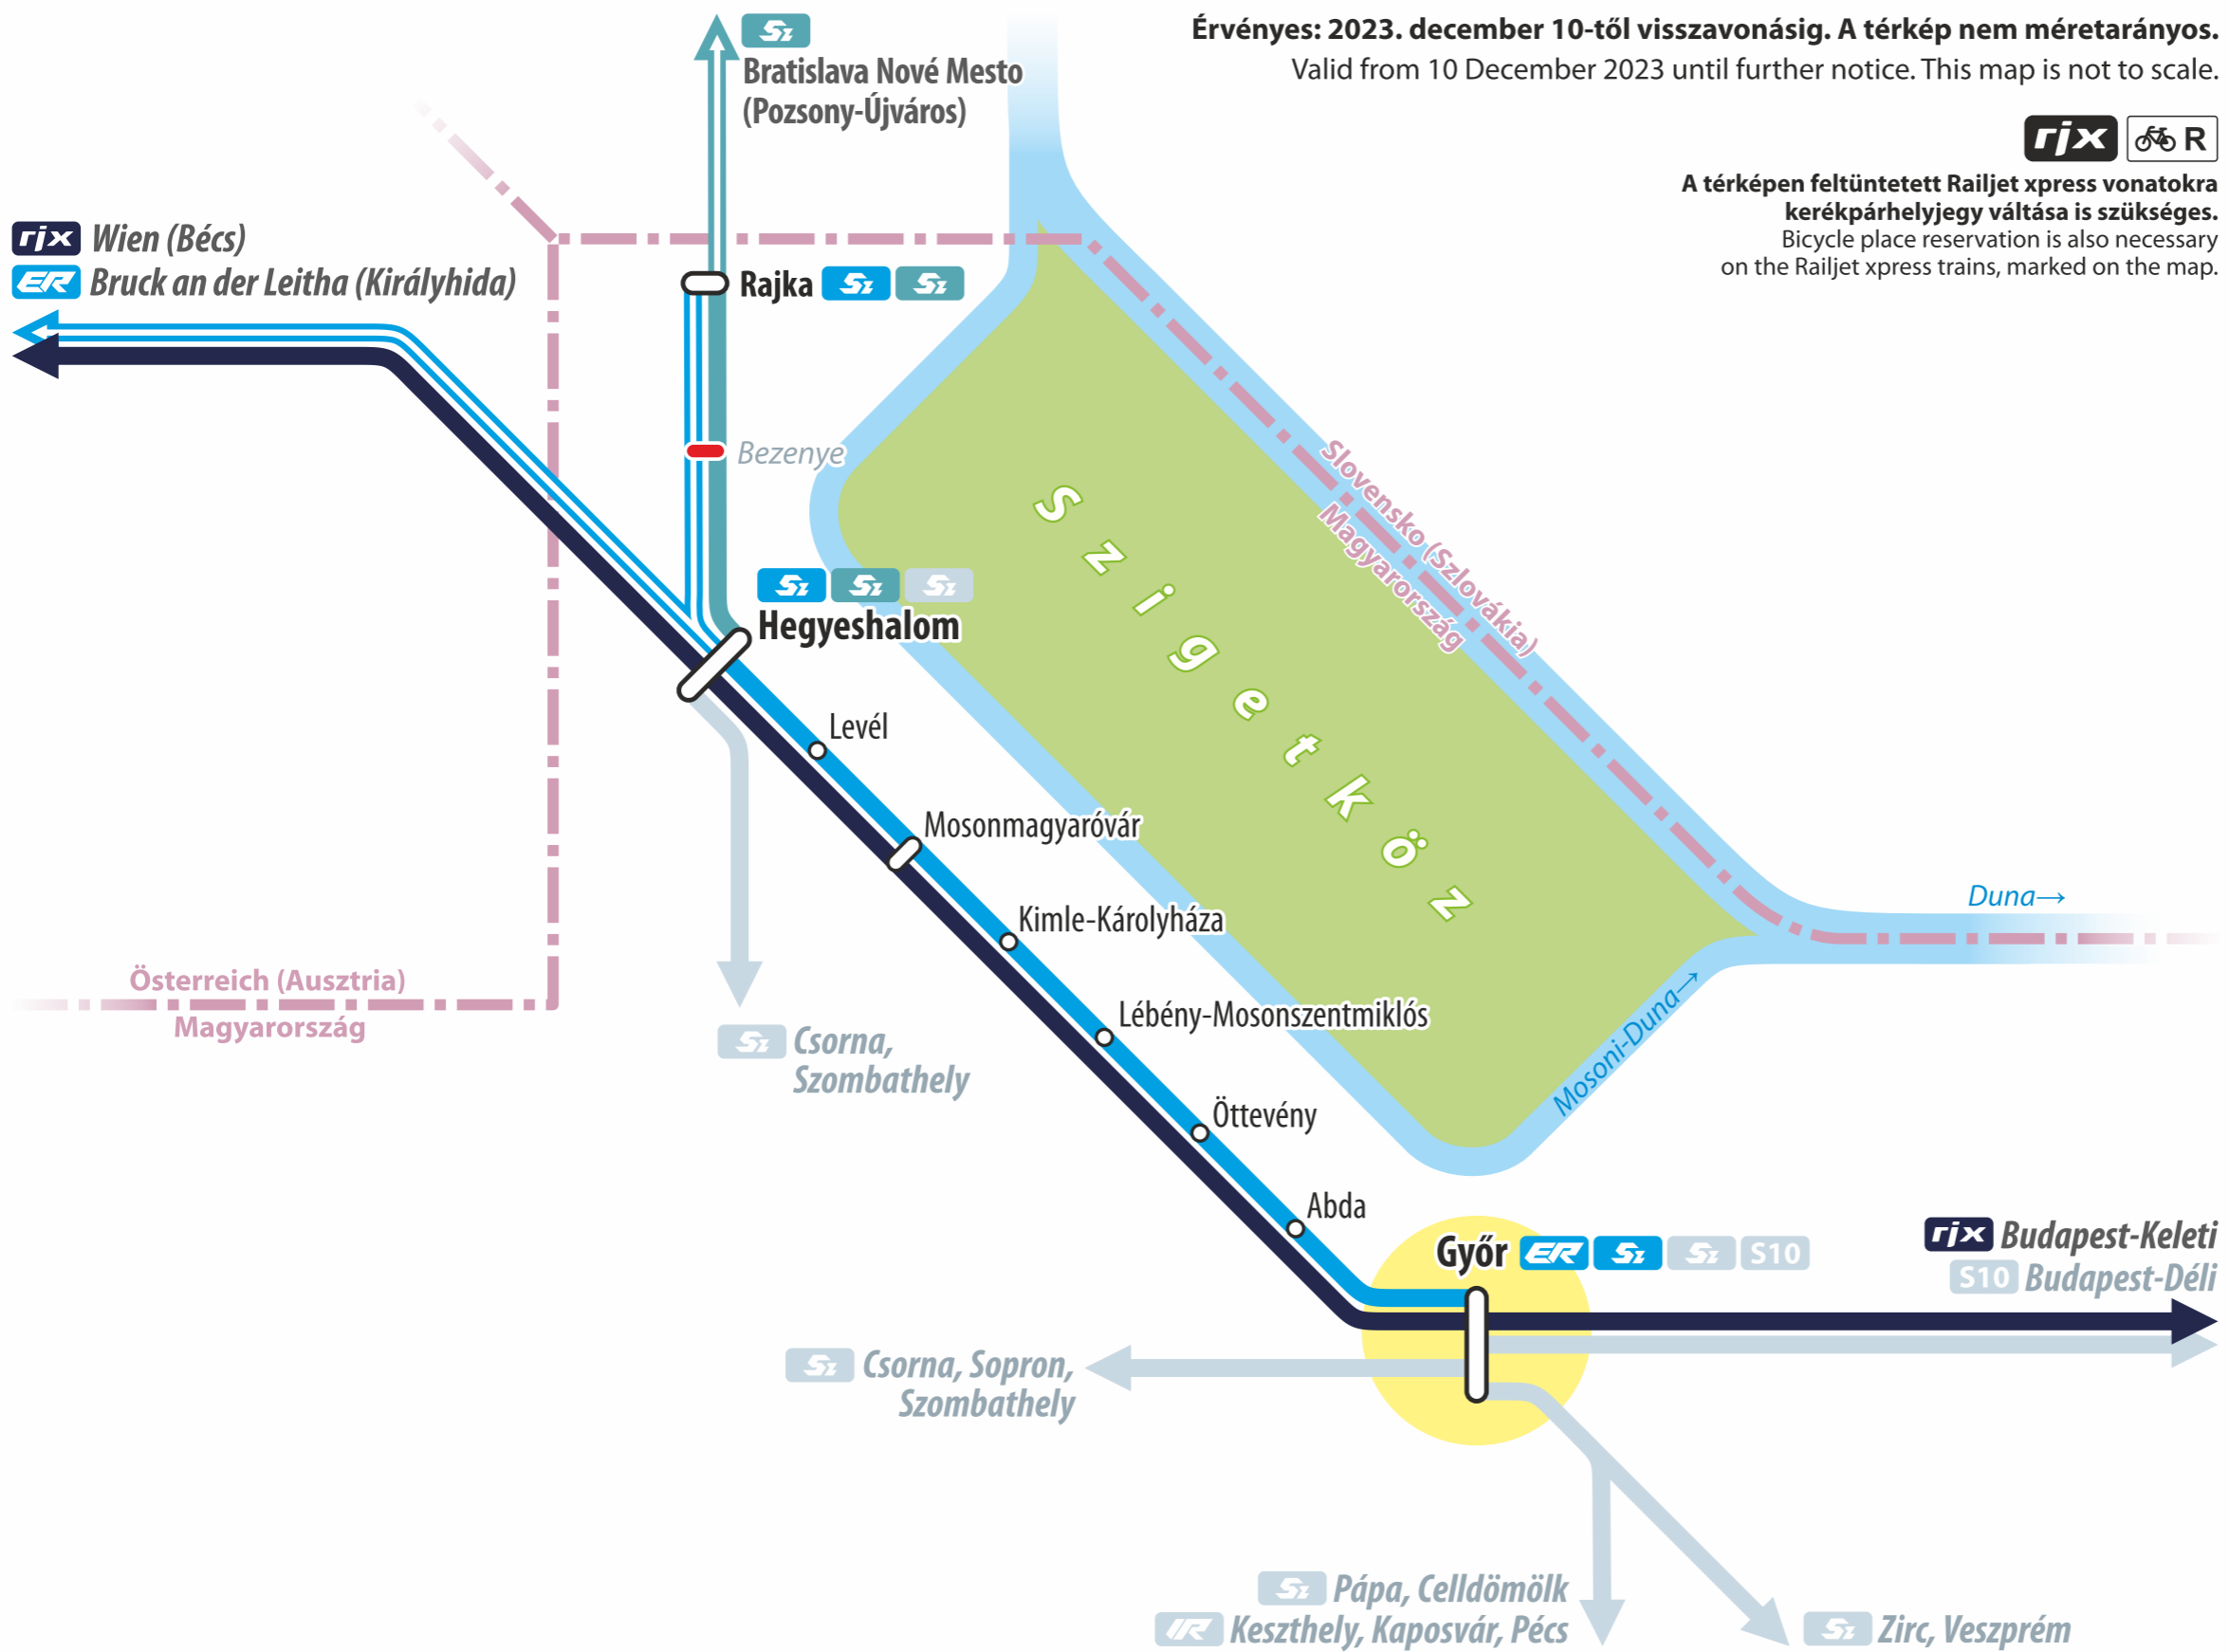

# Szigetköz

Kerékpárszállítás vonaton | Bicycle transportation by train

Érvényes: 2023. december 10-től visszavonásig. A térkép nem méretarányos.  
Valid from 10 December 2023 until further notice. This map is not to scale.

A térképen feltüntetett Railjet xpress vonatokra kerékpárhelyjegy váltása is szükséges.  
Bicycle place reservation is also necessary on the Railjet xpress trains, marked on the map.

## Jelmagyarázat és kerékpárférőhely járatonként

Legend and space for bicycles per train

**rjx**  
**Railjet xpress vonat** | Railjet xpress train  
 Budapest-Keleti – Győr – Hegyeshalom – Bécs (Wien)  
 🚲 5 db / pcs

**Sz**  
**Személyvonat** | Local train  
 Győr – Hegyeshalom (– Rajka)  
 🚲 6 db / pcs

**ER**  
**EuRegio személyvonat** | EuRegio train  
 Győr – Hegyeshalom (– Bruck an der Leitha [Királyhida])  
 🚲 6 db / pcs