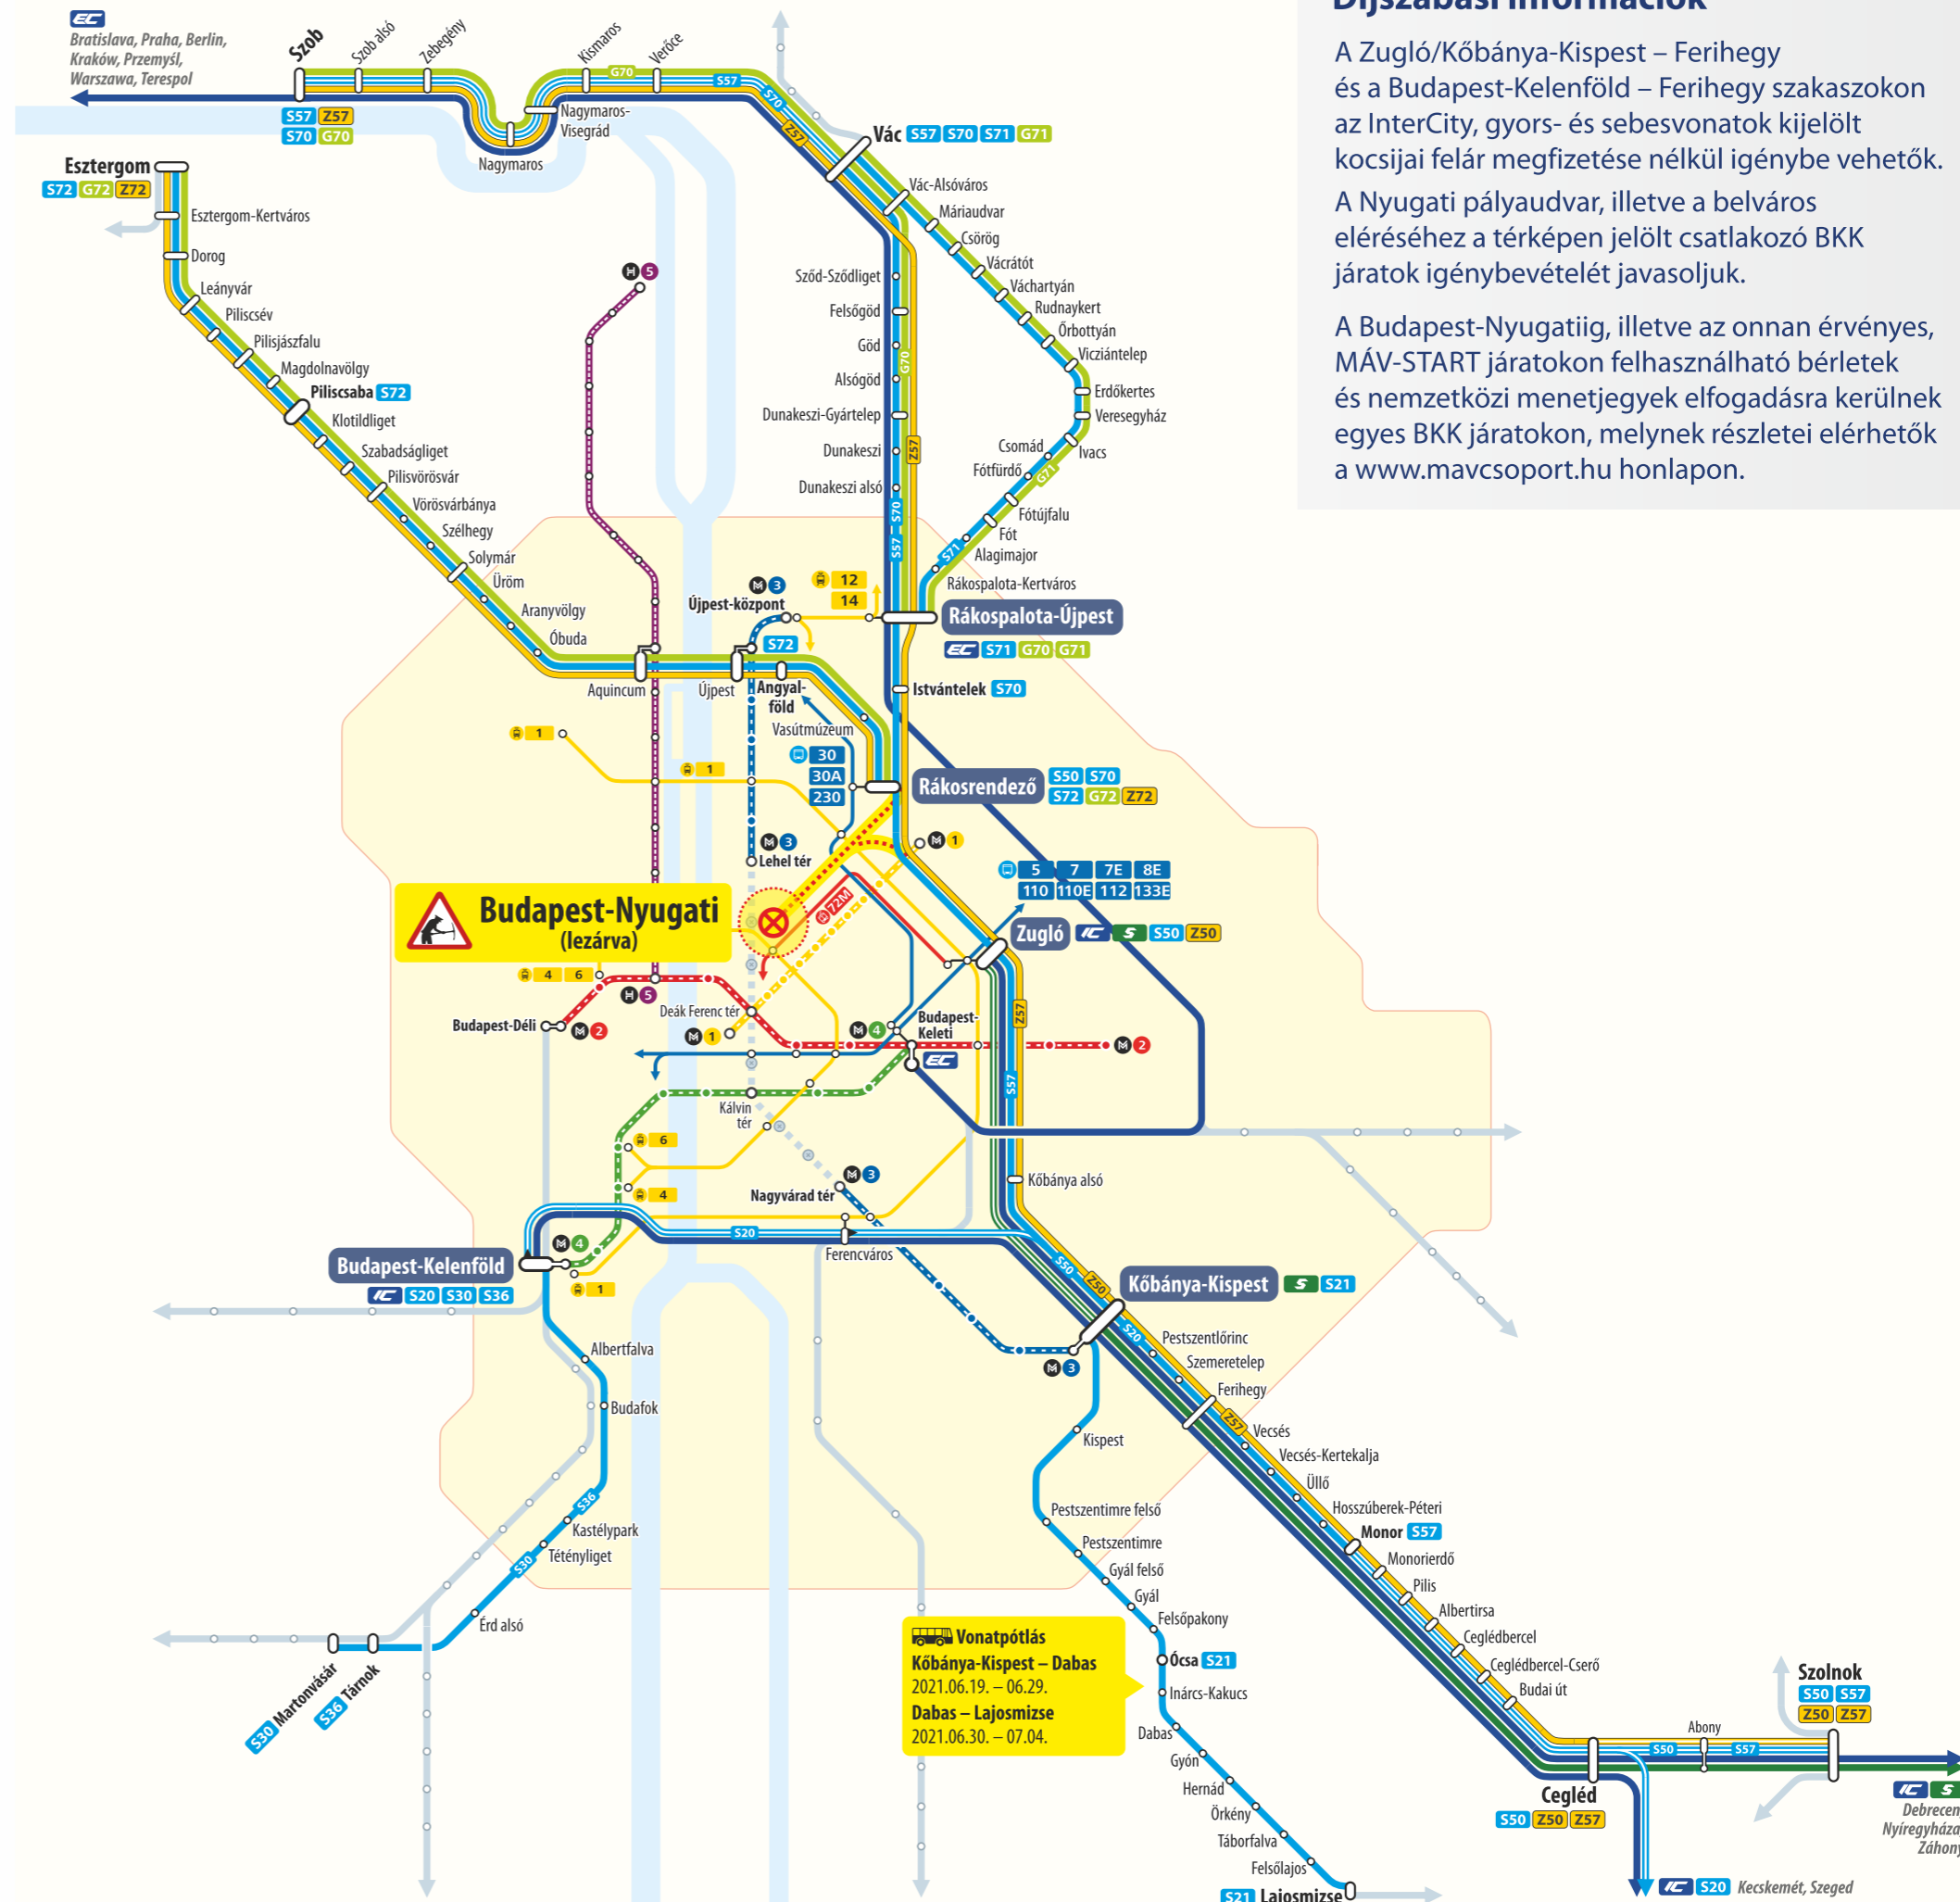

Változások a vonatközlekedésben Budapest-Nyugati pályaudvar lezárásának idején

Érvényes: 2021. június 19-től július 17-ig

Jelmagyarázat

S72 személyvonat

Z72 zónázó vonat

G72 gyorsított személyvonat

S sebesvonat

IC EC InterCity, EuroCity vonat

lezárt vasúti vonalszakasz

a vágányzárban nem érintett egyéb vasútvonal

a jelzett szakaszon a vonatoknak csak egy része közlekedik

M 1, 2, 3, 4 BKK metróvonal

H 5 H5-ös HÉV-vonal

1 BKK villamosvonal

72M BKK trolibuszvonal / BKK trolleybus line

7 BKK autóbuszvonal

Csak a változásban érintett vasúti viszonylatok szerepelnek a térképen.
A térkép nem méretarányos.
A BKK járatok közlekedéséről részletes információ a www.bkk.hu weboldalon található.

Bővebb információk:
www.mav.hu/nyugati

▶ www.mavcsoport.hu
▶ +36 (1) 3 49 49 49

Díjszabási információk

A Zugló/Kőbánya-Kispest – Ferihegy és a Budapest-Kelenföld – Ferihegy szakaszokon az InterCity, gyors- és sebesvonatok kijelölt kocsijai felár megfizetése nélkül igénybe vehetők. A Nyugati pályaudvar, illetve a belváros eléréséhez a térképen jelölt csatlakozó BKK járatok igénybevételét javasoljuk.