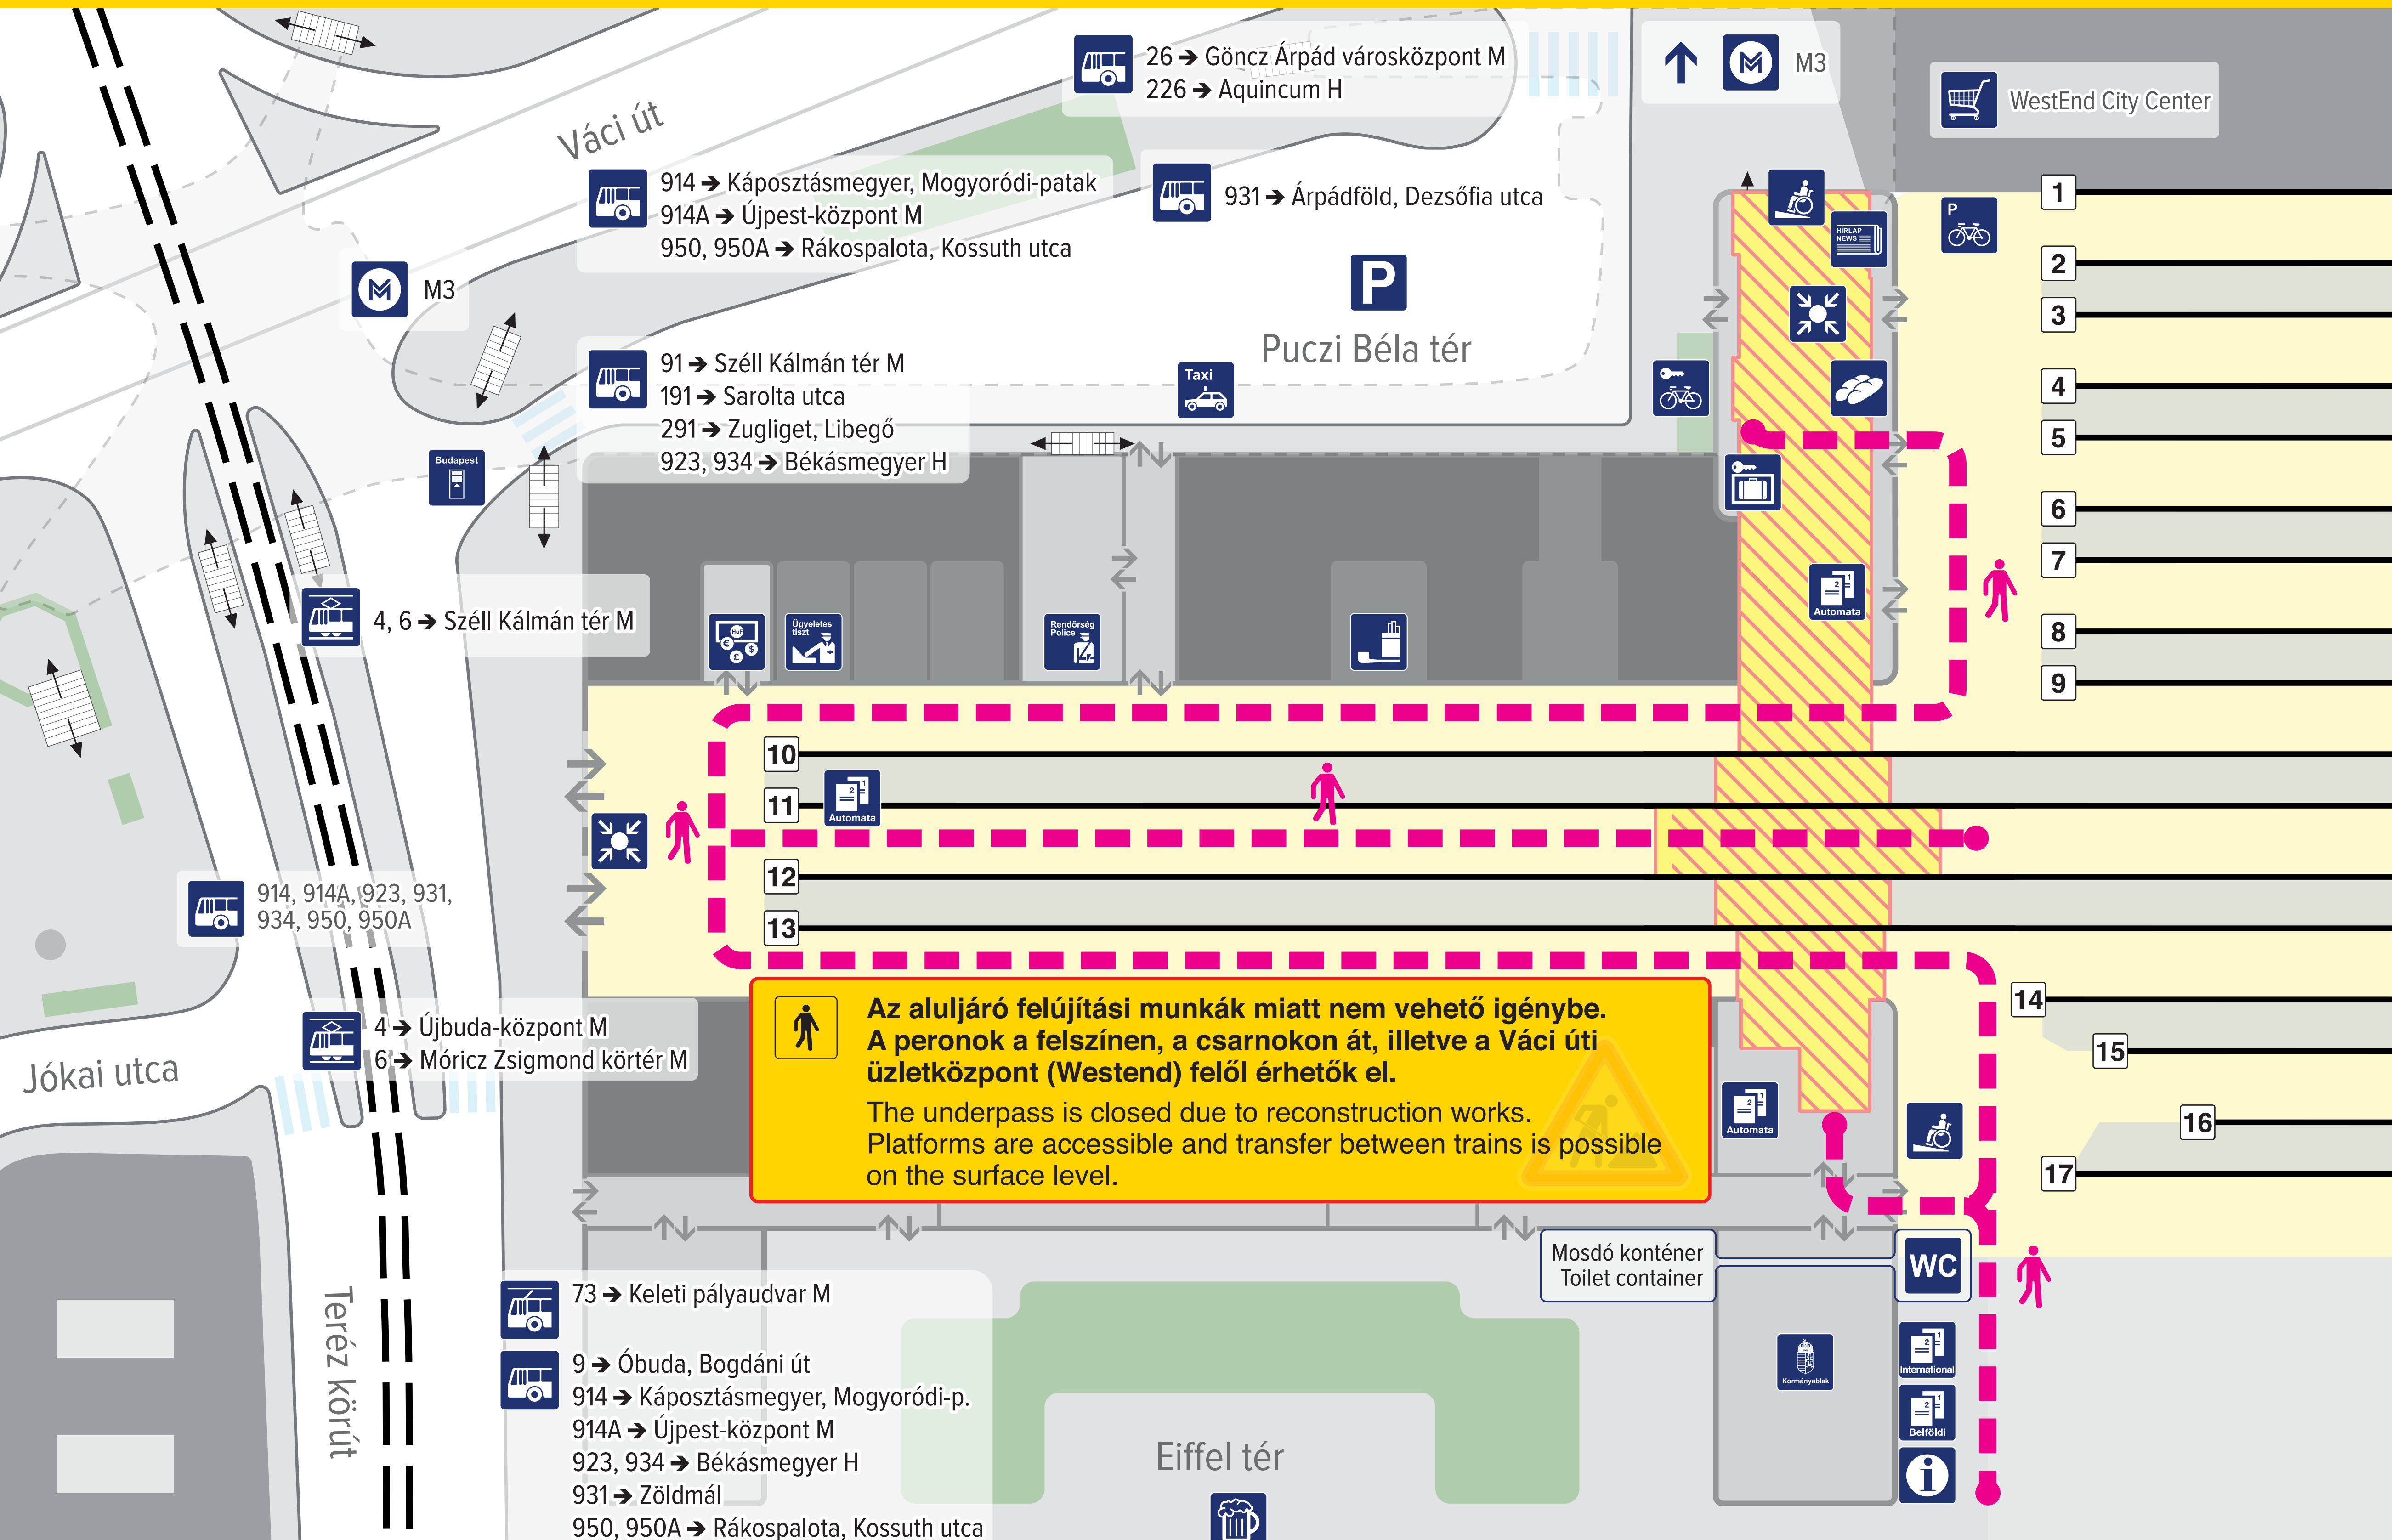

# Budapest-Nyugati

2023. október 3-tól / From 3 October 2023

**Az aluljáró felújítási munkák miatt nem vehető igénybe. A peronok a felszínen, a csarnokon át, illetve a Váci úti üzletközpont (Westend) felől érhetők el.**  
The underpass is closed due to reconstruction works. Platforms are accessible and transfer between trains is possible on the surface level.

### Jelmagyarázat Legend

	belföldi jegypénztár domestic ticket office
	nemzetközi jegypénztár international ticket office
	jegyértékesítő automata ticket vending machine
	információ information
	találkozóhely meeting point
	kerekesszékes rámpa wheelchair ramp
	mozgólépcső escalator
	csomagmegőrző automata luggage storage
	ügyeletes tiszt station inspector
	rendőrség police
	BKK jegyautomata BKK ticket vending machine
	metróállomás metro station
	villamosmegálló tram stop
	autóbusz-megálló bus stop
	trolibusz-megálló trolleybus stop
	taxiállomás taxi station
	parkoló car parking
	kerékpártároló bicycle parking
	kerékpárkölcsönző (BuBi) bike rental (BuBi)
	mosdó toilet
	posta post office
	kormányablak government one-stop shop
	pénzváltó change
	pékiség bakery
	sörkert beer garden
	bevásárlóközpont supermarket
	újságárus newsagent's
	bolt shop
	dohánybolt tobacco shop

**Megújul a Nyugati pályaudvar keresztaluljárója: az álmennyezet, ezen kívül a világítás és a burkolat felújítása is megvalósul, továbbá a hozzátartozó, jelenleg használaton kívüli peronliftet is kicserélik.**  
The underpass at Nyugati railway station is being reconstructed including the dropped ceiling, lighting, and the pavement. The currently out of service elevator is also being renewed.